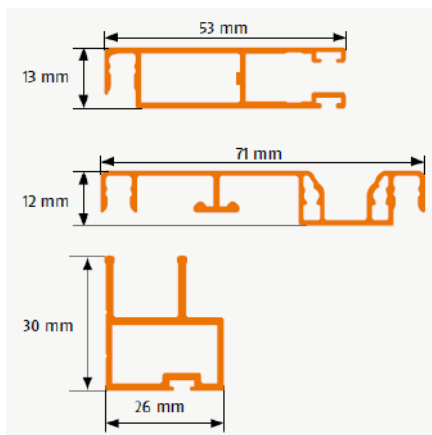

## Bestellmaße:

Gesamtbreite = lichte Breite - 2 mm

Gesamthöhe = lichte Höhe - 2 mm

## Hinweise:

(1) Einbautiefe nach außen: 32 mm

Standard Bürstenhöhe seitlich 6 mm

Standard Bürstenhöhe oben und unten 4 mm

Standard Bürstenhöhe Rohrrahmen 9 mm

## Horizontalschnitt: